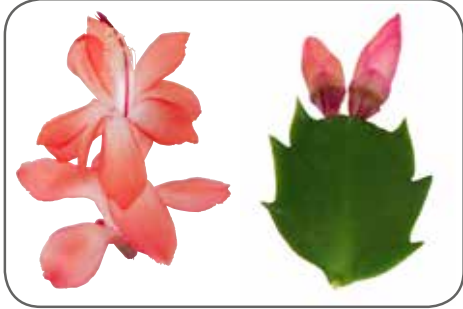

Thor Olivia (N)